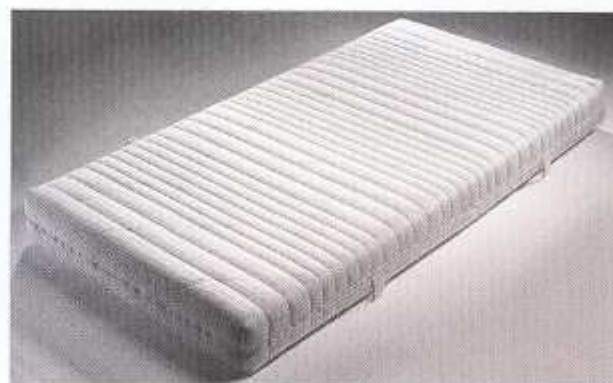

Am Wall 165-167 28195 Bremen 0421-327307
Hauptstraße 109 26131 Oldenburg 0441-950870
Familia-Center 26129 Oldenburg 0441-794299

www.bettenhaus-heintzen.de